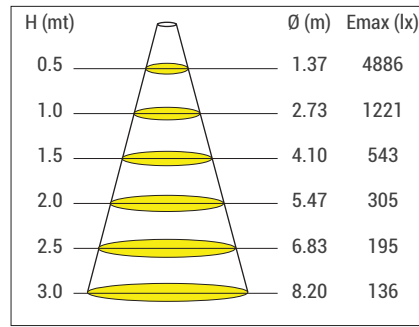

Koni Diyagramı

ERL75 CW 120D 72W 24V DC IP44D