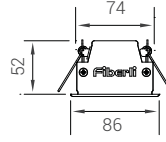

LEDLine Endless Recessed Linear 75

Ölçüler mm'dir.

ERL75 **P** **C** **U**

PCB & LED & Güç

Işık rengi

Üst parça seçenekleri

P GÜÇ SEÇENEKLERİ

Ürün Adı	Işık Rengi	Çalışma Voltajı (V)	Güç (W)	Işık Akısı (Lümen)	Uzunluk (L) (cm)	Ürün ağırlığı (kg/mt)
ERL75	WW-NW-CW	24V DC	24	1.020	100	2,05
ERL75	WW-NW-CW	24V DC	36	1.600	100	2,05
ERL75	WW-NW-CW	24V DC	48	1.990	100	2,05
ERL75	WW-NW-CW	24V DC	72	3.335	100	2,05

* Güç ve lümen değerleri "soğuk beyaz (CW) LED" için verilmiştir.

ELEKTROMEKANİK ÖZELLİKLER

- En az 20 mikron eloksalı alüminyum ekstrüzyon profil
- Paslanmaz bağlantı parçaları
- UV korumalı ABS yan kapak
- UV korumalı difüze polikarbon üst kapak
- 72 W/m'ye kadar soğutma kapasitesi
- Gömme kullanıma uygun
- Maksimum 4 metrelik parçalar halinde üretilebilir.