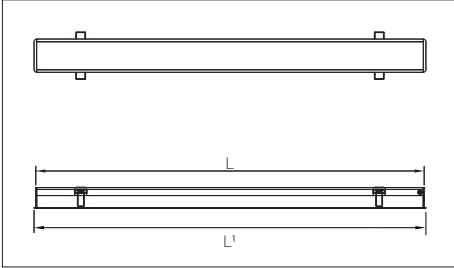

* Güç ve lümen değerleri "soğuk beyaz (CW) LED" için verilmiştir.

ELEKTROMEKANİK ÖZELLİKLER

- En az 20 mikron eloksalı alüminyum ekstrüzyon profil
- Paslanmaz bağlantı parçaları
- UV korumalı ABS yan kapak
- UV korumalı difüze polikarbon üst kapak
- 72 W/m'ye kadar soğutma kapasitesi
- Gömme kullanıma uygun
- Maksimum 4 metrelik parçalar halinde üretilebilir.

Ürün Kodu	*Min. Ölçü (L) mm	**Üretilirlik Katları mm	Güç (W)	Dış Ölçü (L1) mm
ERL75	230	200	24	L+14
ERL75	153	133	36	L+14
ERL75	120	100	48	L+14
ERL75	86	66	72	L+14
ERL75	220	200	14	L+14
ERL75	120	100	28	L+14

ÜRETİLEBİLİRLİK ÖZELLİKLERİ ERL75 OVAL

Ürün Kodu	*Min. Ölçü (L) mm	**Üretilirlik Katları mm	Güç (W)	Dış Ölçü (L1) mm
ERL75	255	200	24	L+14
ERL75	188	133	36	L+14
ERL75	155	100	48	L+14
ERL75	121	66	72	L+14
ERL100	255	200	14	L+14
ERL100	155	100	28	L+14