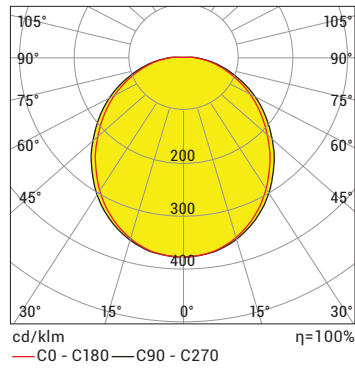

LEDLine Endless Recessed Linear 75

OPSİYONEL KONTROL AKSESUARLARI

Renk Tipi	RC	PWM	INV PWM	DMX*	DALI	0-10V DC	TRIAC
WW-NW-CW	•	•			•	•	
R,G,B,A					•	•	
RGB*	•	•					
RGBA/W							
RGB DMX				•			
WHITE DMX				•			

*Ürün güçleri değişebilir.

ÜRÜN DİYAGRAMLARI

Polar Diyagramı