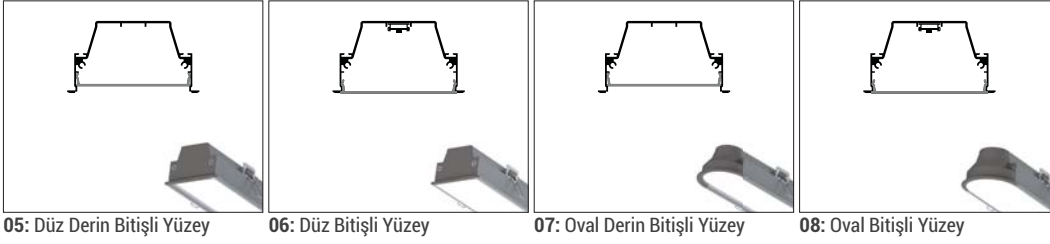

C IŞIK RENGİ SEÇENEKLERİ*

● WW: Sıcak Beyaz	3000K
● NW: Doğal Beyaz	4000K
● CW: Soğuk Beyaz	6500K
● RGB	

*Opsiyonel olarak farklı renklerde yapılabilir.

U ÜRÜN SEÇENEKLERİ