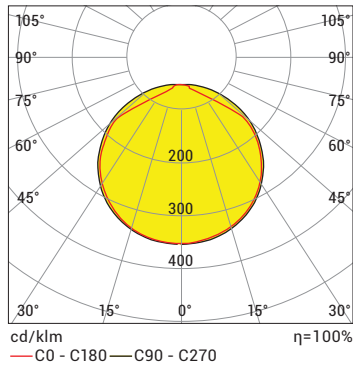

ÜRÜN DİYAGRAMLARI

Polar Diyagramı

Koni Diyagramı

H (mt)	Ø (m)	Emax (lx)
0.5	1,65	1397
1.0	3,30	349
1.5	4,95	155
2.0	6,60	87
2.5	8,26	56
3.0	9,91	39

LLS 30LED 12W CW 120D 24V DC IP20