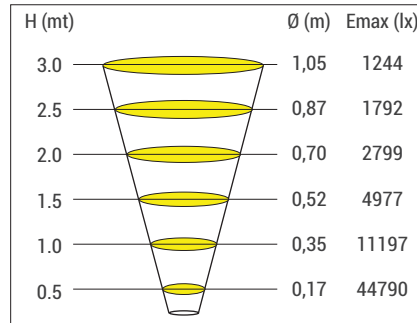

Koni Diyagramı

AC5F 18LED CW 25D 20W 12-24V DC IP68