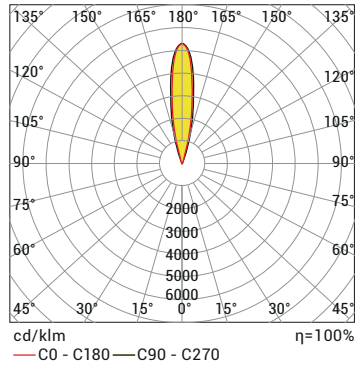

ÜRÜN DİYAGRAMLARI

Polar Diyagramı