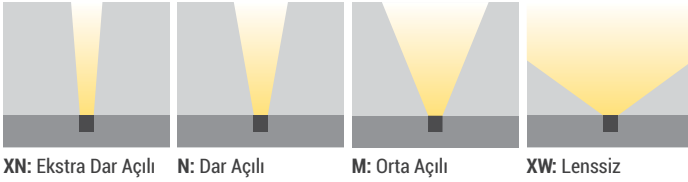

Aqua Croma AC5F

C IŞIK RENGİ SEÇENEKLERİ

● WW: Sıcak Beyaz 3000K	● R: Kırmızı 625nm
● NW: Doğal Beyaz 4000K	● G: Yeşil 525nm
● CW: Soğuk Beyaz 6500K	● B: Mavi 465nm
● RGB	● A: Amber 590nm

O LENS SEÇENEKLERİ

XN: Ekstra Dar Açılı

N: Dar Açılı

M: Orta Açılı

XW: Lenssiz

OPSİYONEL KONTROL AKSESUARLARI

Renk Tipi	RC	PWM	INV PWM	DMX	DALI	0-10V DC	TRIAC
WW-NW-CW	●	●	●		●	●	
R,G,B,A	●	●	●		●	●	
RGB*	●	●	●				
RGBA/W							
RGB DMX				●			
WHITE DMX				●			

* RGB ürünlerinde 24V DC PWM DIM 4 kablolu, 12-24V DC INV PWM DIM 5 kablolu olarak üretilebilmektedir.