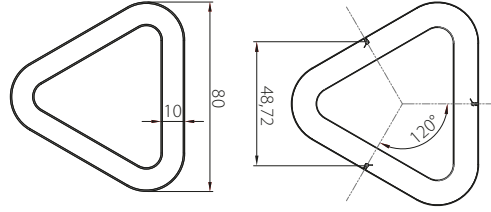

BLZ Tria

Üçgen tasarımlı dekoratif armatür

UYGULAMA ALANLARI

Üçgen şeklinde tasarlanan bu armatür şık ve modern tasarımıyla alışveriş merkezi, restoran ve otel gibi geniş mekanlarda kullanılmaktadır. Tavana asılarak monte edilen ve kolay bir şekilde uygulanabilen dekoratif armatürdür.

ELEKTROMEKANİK ÖZELLİKLER

BLZ Tria-W-C

- Eloksallı alüminyum gövde
- Pleksiglass difüze kapak

LED VE GÜÇ SEÇENEKLERİ

BLZ Tria -W-C

Profil içerisinde kullanılan LEDLine seçenekleri, ürünün soğutma kapasitesine göre seçilmiştir.

(Bkz. Armatür Güç Seçenekleri)

IŞIK RENGİ SEÇENEKLERİ

BLZ Tria-W-C

C	CW: Soğuk Beyaz - 4.700K-9.500K
	NW: Doğal Beyaz - 3.700K-4.700K
	WW: Sıcak Beyaz - 2.700K-3.700K
	F: RGB

MONTAJ ŞEKLİ

Armatürler tavana asma olarak monte edilir. Halat uzunlukları (H) standart olarak 1,5 metre olarak verilir.