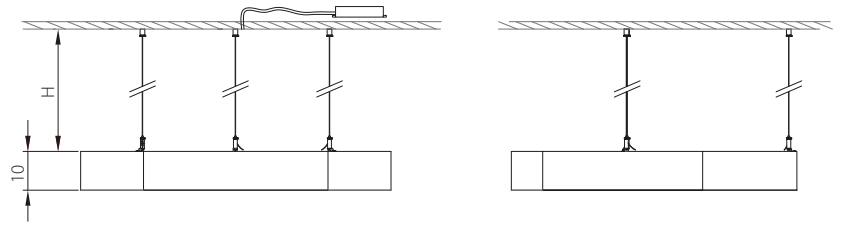

(Bkz. Armatür Güç Seçenekleri)

IŞIK RENGİ SEÇENEKLERİ

BLZ Tria-W-C

C	CW: Soğuk Beyaz - 4.700K-9.500K
	NW: Doğal Beyaz - 3.700K-4.700K
	WW: Sıcak Beyaz - 2.700K-3.700K
	F: RGB

MONTAJ ŞEKLİ

Armatürler tavana asma olarak monte edilir. Halat uzunlukları (H) standart olarak 1,5 metre olarak verilir.