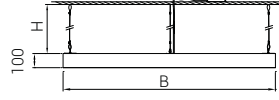

DecoPendant Bilezik Slim

Ölçüler mm'dir.

PCB & LED & Güç

Işık rengi

Gövde rengi

Üst parçalar

BLZS P C G U

P GÜÇ SEÇENEKLERİ

Ürün Adı	Işık Rengi	Çalışma Voltajı (V)	Güç (W)	Işık Akısı (Lümen)	Ölçüler (BxC) (cm)	Ürün ağırlığı (kg)
BLZS90	WW-NW-CW	24V DC	60	4.500	90x10	5,7
BLZS90	WW-NW-CW	24V DC	90	6.750	90x10	5,7
BLZS120	WW-NW-CW	24V DC	85	6.375	120x10	7,8
BLZS120	WW-NW-CW	24V DC	125	9.375	120x10	7,8
BLZS150	WW-NW-CW	24V DC	105	7.875	150x10	10,2
BLZS150	WW-NW-CW	24V DC	155	11.625	150x10	10,2
BLZS180	WW-NW-CW	24V DC	130	9.750	180x10	12,1
BLZS180	WW-NW-CW	24V DC	190	14.250	180x10	12,1
BLZS90	RGB	24V DC	35	-	90x10	5,7
BLZS120	RGB	24V DC	50	-	120x10	7,8
BLZS150	RGB	24V DC	60	-	150x10	10,2
BLZS180	RGB	24V DC	75	-	180x10	12,1

* Güç ve lümen değerleri "soğuk beyaz (CW) LED" için verilmiştir.

** Ürünler standart 1,5 metre çelik askı halatlı olarak üretilmektedir. Ürünlerin büyüklüğüne göre halat sayısı değişmektedir.

ELEKTROMEKANİK ÖZELLİKLER

- En az 20 mikron eloksalı alüminyum ekstrüzyon profil
- Yüksek verimli homojen ışık çıkışlı pleksiglass kapak
- Sarkıt kullanıma uygun
- Standart olarak 90, 120, 150 ve 180 cm ölçülerinde üretilir.
- Opsiyonel olarak ürün gövdesi farklı renklere üretilir.