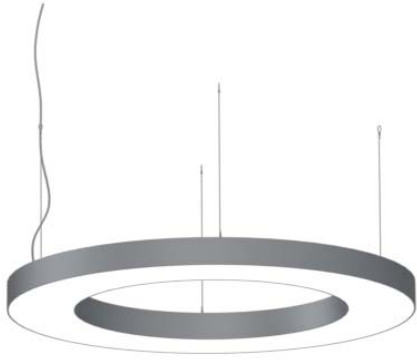

# DecoPendant Bilezik

PCB & LED & Güç  
Işık rengi  
Gövde rengi  
Üst parçalar

**BLZ P C G U**

## P GÜÇ SEÇENEKLERİ

Ürün Adı	Işık Rengi	Çalışma Voltajı (V)	Güç (W)	Işık Akısı (Lümen)	Ölçüler (BxC) (cm)	Ürün ağırlığı (kg)
BLZ90	WW-NW-CW	24V DC	105	7.875	90x15	7,3
BLZ90	WW-NW-CW	24V DC	150	11.250	90x15	7,3
BLZ120	WW-NW-CW	24V DC	150	11.250	120x20	9,7
BLZ120	WW-NW-CW	24V DC	200	15.000	120x20	9,7
BLZ150	WW-NW-CW	24V DC	250	18.750	150x25	12,2
BLZ150	WW-NW-CW	24V DC	380	28.500	150x25	12,2
BLZ180	WW-NW-CW	24V DC	300	22.500	180x30	14,6
BLZ180	WW-NW-CW	24V DC	440	33.000	180x30	14,6
BLZ90	RGB	24V DC	62	-	90x15	7,3
BLZ120	RGB	24V DC	87	-	120x20	9,7
BLZ150	RGB	24V DC	145	-	150x25	12,2
BLZ180	RGB	24V DC	175	-	180x30	14,6

\* Güç ve lümen değerleri "soğuk beyaz (CW) LED" için verilmiştir.

\*\* Ürünler standart 1,5 metre çelik askı halatlı olarak üretilmektedir. Ürünlerin büyüklüğüne göre halat sayısı değişmektedir.

## ELEKTROMEKANİK ÖZELLİKLER

- En az 20 mikron eloksalı alüminyum ekstrüzyon profil
- Yüksek verimli homojen ışık çıkışlı pleksiglass kapak
- Sarkıt kullanıma uygun
- Standart olarak 90, 120, 150 ve 180 cm ölçülerinde üretilir.
- Opsiyonel olarak ürün gövdesi farklı renklere üretilebilir.