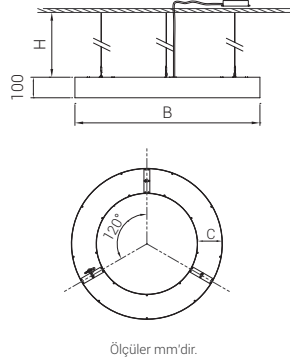

PCB & LED & Güç
Işık rengi
Gövde rengi
Üst parçalar

BLZ P C G U

P GÜÇ SEÇENEKLERİ

Ürün Adı	Işık Rengi	Çalışma Voltajı (V)	Güç (W)	Işık Akısı (Lümen)	Ölçüler (BxC) (cm)	Ürün ağırlığı (kg)
BLZ90	WW-NW-CW	24V DC	105	7.875	90x15	7,3
BLZ90	WW-NW-CW	24V DC	150	11.250	90x15	7,3
BLZ120	WW-NW-CW	24V DC	150	11.250	120x20	9,7
BLZ120	WW-NW-CW	24V DC	200	15.000	120x20	9,7
BLZ150	WW-NW-CW	24V DC	250	18.750	150x25	12,2
BLZ150	WW-NW-CW	24V DC	380	28.500	150x25	12,2
BLZ180	WW-NW-CW	24V DC	300	22.500	180x30	14,6
BLZ180	WW-NW-CW	24V DC	440	33.000	180x30	14,6
BLZ90	RGB	24V DC	62	-	90x15	7,3
BLZ120	RGB	24V DC	87	-	120x20	9,7
BLZ150	RGB	24V DC	145	-	150x25	12,2
BLZ180	RGB	24V DC	175	-	180x30	14,6

* Güç ve lümen değerleri "soğuk beyaz (CW) LED" için verilmiştir.

** Ürünler standart 1,5 metre çelik askı halatlı olarak üretilmektedir. Ürünlerin büyüklüğüne göre halat sayısı değişmektedir.

ELEKTROMEKANİK ÖZELLİKLER

- En az 20 mikron eloksalı alüminyum ekstrüzyon profil
- Yüksek verimli homojen ışık çıkışlı pleksiglass kapak
- Sarkıt kullanıma uygun
- Standart olarak 90, 120, 150 ve 180 cm ölçülerinde üretilir.
- Opsiyonel olarak ürün gövdesi farklı renklere üretilebilir.