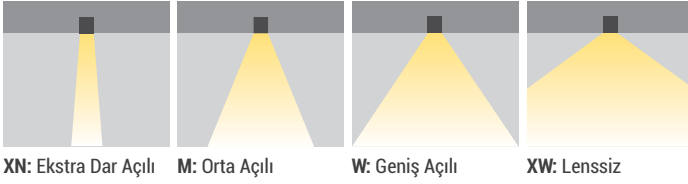

Ölçüler mm'dir.

Beehive PCB & LED & Güç
Işık rengi
Optik / Lens
Üst parçalar

P LED & GÜÇ SEÇENEKLERİ

Ürün Adı	Işık Rengi	Çalışma Voltajı (V)	LED Miktarı (Ad./mt)	Güç (W)	Işık Akısı (Lümen)	Uzunluk (AxB) (cm)	Ürün ağırlığı (kg)
Beehive	WW-NW-CW	220V AC	9	12	900	32x15	4,3
Beehive	WW-NW-CW	220V AC	9	17	1.275	32x15	4,3

* Güç ve lümen değerleri "soğuk beyaz (CW) LED" için verilmiştir.

ELEKTROMEKANİK ÖZELLİKLER

- Elektrostatik toz boyalı alüminyum enjeksiyon gövde
- UV korumalı polikarbon gövde
- Sarkıt kullanıma uygun

DecoPendant Beehive

C IŞIK RENGİ SEÇENEKLERİ

● WW: Sıcak Beyaz 3000K	● R: Kırmızı 625nm
● NW: Doğal Beyaz 4000K	● G: Yeşil 525nm
● CW: Soğuk Beyaz 6500K	● B: Mavi 465nm
● RGB	● A: Amber 590nm

O LENS SEÇENEKLERİ

XN: Ekstra Dar Açılı M: Orta Açılı

W: Geniş Açılı

XW: Lenssiz

U ÜST PARÇA SEÇENEKLERİ

9: Sarı

11: Yeşil

12: Turuncu

OPSİYONEL KONTROL AKSESUARLARI

Renk Tipi	RC	PWM	INV PWM	DMX	DALI	0-10V DC	TRIAC
WW-NW-CW	●	●			●	●	
R,G,B,A	●	●			●	●	