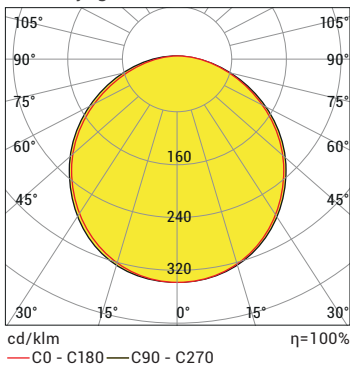

Ölçüler mm'dir.

Beehive PCB & LED & Güç
Işık rengi
Optik / Lens
Üst parçalar

P LED & GÜÇ SEÇENEKLERİ

Ürün Adı	Işık Rengi	Çalışma Voltajı (V)	LED Miktarı (Ad./mt)	Güç (W)	Işık Akısı (Lümen)	Uzunluk (AxB) (cm)	Ürün ağırlığı (kg)
Beehive	WW-NW-CW	220V AC	9	12	900	32x15	4,3
Beehive	WW-NW-CW	220V AC	9	17	1.275	32x15	4,3

C IŞIK RENGİ SEÇENEKLERİ

● WW: Sıcak Beyaz 3000K	● R: Kırmızı 625nm
● NW: Doğal Beyaz 4000K	● G: Yeşil 525nm
● CW: Soğuk Beyaz 6500K	● B: Mavi 465nm
● RGB	● A: Amber 590nm

O LENS SEÇENEKLERİ

XN: Ekstra Dar Açılı M: Orta Açılı

W: Geniş Açılı

XW: Lenssiz

U ÜST PARÇA SEÇENEKLERİ

9: Sarı

11: Yeşil

12: Turuncu

OPSİYONEL KONTROL AKSESUARLARI

Renk Tipi	RC	PWM	INV PWM	DMX	DALI	0-10V DC	TRIAC
WW-NW-CW	●	●			●	●	
R,G,B,A	●	●			●	●	

ÜRÜN DİYAGRAMLARI

Polar Diyagramı

Koni Diyagramı

H (mt)	Ø (m)	E _{max} (lx)
0.5	1,47	1216
1.0	2,94	304
1.5	4,41	135
2.0	5,89	76
2.5	7,36	49
3.0	8,83	34

BEEHIVE 9 CW 12W 220V AC IP20

DecoPendant Beehive