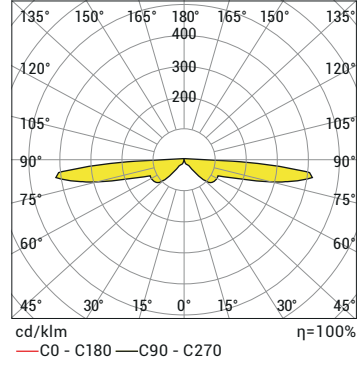

Croma Bollard Circular

Ölçüler mm'dir.

P
C
B

PCB & LED & Güç
Işık rengi

P GÜÇ SEÇENEKLERİ

Ürün Adı	Işık Rengi	Çalışma Voltajı (V)	Güç (W)	Işık Akısı (Lümen)	Ölçüler (L) (mm)	Ürün ağırlığı (kg)
CBC	WW-NW-CW	220V AC DOB	12	600	610	2,6

* Güç ve lümen değerleri "soğuk beyaz (CW) LED" için verilmiştir.

ELEKTROMEKANİK ÖZELLİKLER

- Elektrostatik toz boyalı alüminyum gövde
- Açılı asimetrik akrilik lens
- Krom bağlantı parçaları

Croma Bollard Circular

C IŞIK RENGİ SEÇENEKLERİ

● Sıcak Beyaz (WW)	3000K
● Doğal Beyaz (NW)	4000K
● Soğuk Beyaz (CW)	6500K

OPSİYONEL KONTROL AKSESUARLARI

Renk Tipi	RC	PWM	INV PWM	DMX	DALI	0-10V DC	TRIAC
WW-NW-CW	●	●					

ÜRÜN DİYAGRAMLARI

Polar Diyagramı

Koni Diyagramı

CBC CW 12W 220V AC IP65