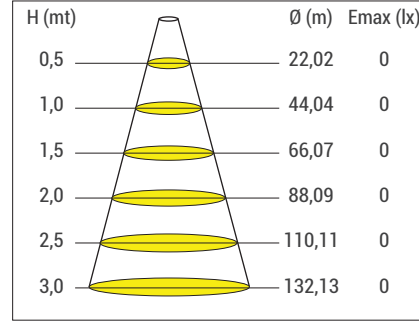

Koni Diyagramı

CBC CW 12W 220V AC IP65