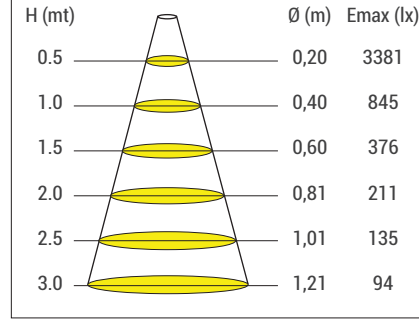

Koni Diyagramı

CDC1 CW DAR ACI 1,5W 220 VAC 50HZ IP44-65