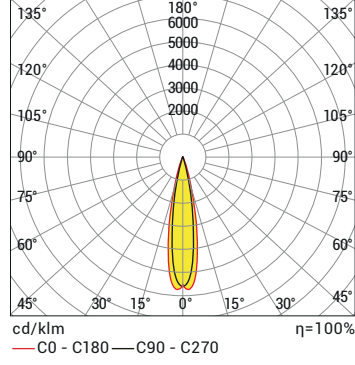

CromaDown C1

OPSİYONEL KONTROL AKSESUARLARI

Renk Tipi	RC	PWM	INV PWM	DMX	DALI	0-10V DC	TRIAC
WW-NW-CW	•	•			•	•	•

ÜRÜN DİYAGRAMLARI

Polar Diyagramı