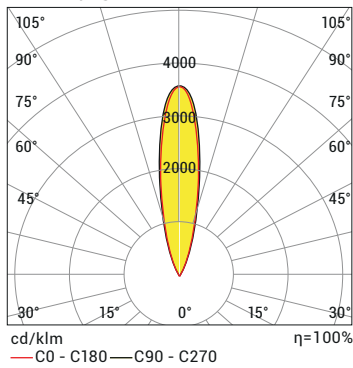

Ölçüler mm'dir.

PCB & LED & Güç
Işık rengi
Optik / Lens
Montaj

CF500 P C O M

P LED & GÜÇ SEÇENEKLERİ

Ürün Adı	Işık Rengi	Çalışma Voltajı (V)	LED Miktarı (Adet)	Güç (W)	Işık Akısı (Lümen)	Ölçüler (AxH) (mm)	Ürün ağırlığı (kg)
CF500	WW-NW-CW	220V AC	1	2	155	Ø50x53	0,5
CF500	WW-NW-CW	12-24V DC	1	2	155	Ø50x53	0,5
CF500	WW-NW-CW	12-24V DC	1	3	310	Ø50x53	0,5
CF500	RGB	7,5V DC	1	8	-	Ø50x53	0,5

Croma Floor CF500

C IŞIK RENGİ SEÇENEKLERİ

● WW: Sıcak Beyaz 3000K	● R: Kırmızı 625nm
● NW: Doğal Beyaz 4000K	● G: Yeşil 525nm
● CW: Soğuk Beyaz 6500K	● B: Mavi 465nm
● RGB	● A: Amber 590nm

O LENS SEÇENEKLERİ

* Yalnızca belirli ürünlerde yapılabilir.

ÜRÜN DİYAGRAMLARI

Polar Diyagramı

Koni Diyagramı

H (mt)	Ø (m)	E _{max} (lx)
3.0	1,24	60
1.5	1,04	87
2.0	0,83	136
1.5	0,62	241
1.0	0,41	543
0.5	0,21	2173

CF500 CW 25D 1.5W 220V AC IP67