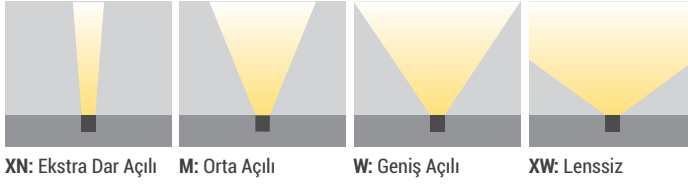

Ölçüler mm'dir.

CF5Y **P** **C** **O**
PCB & LED & Güç
Işık rengi
Optik / Lens

P LED & GÜÇ SEÇENEKLERİ

Ürün Adı	Işık Rengi	Çalışma Voltajı (V)	LED Miktarı (Adet)	Güç (W)	Işık Akısı (Lümen)	Ölçüler (mm)	Ürün ağırlığı (kg)
CF5Y	WW-NW-CW	220V AC	18	21	2.000	170x94	2,6
CF5Y	RGB	24V DC	18	25	-	170x94	2,3

* Güç ve lümen değerleri lenssiz üründe "soğuk beyaz (CW) LED" için verilmiştir.

ELEKTROMEKANİK ÖZELLİKLER

- 316L krom spot aynası
- Masif alüminyum gövde
- Krom bağlantı parçaları
- Polikarbon armatür camı
- H07RNF kauçuk kablo

Croma Floor CF5Y

C IŞIK RENGİ SEÇENEKLERİ

● WW: Sıcak Beyaz 3000K	● R: Kırmızı 625nm
● NW: Doğal Beyaz 4000K	● G: Yeşil 525nm
● CW: Soğuk Beyaz 6500K	● B: Mavi 465nm
	● A: Amber 590nm

O LENS SEÇENEKLERİ

OPSİYONEL KONTROL AKSESUARLARI