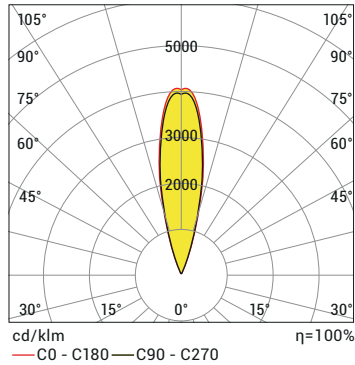

ÜRÜN DİYAGRAMLARI

Polar Diyagramı