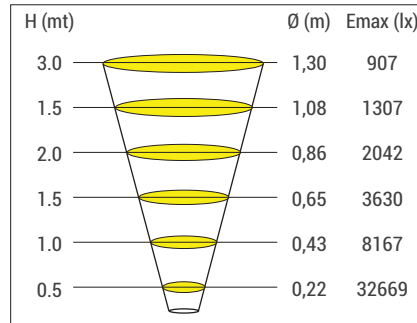

Koni Diyagramı