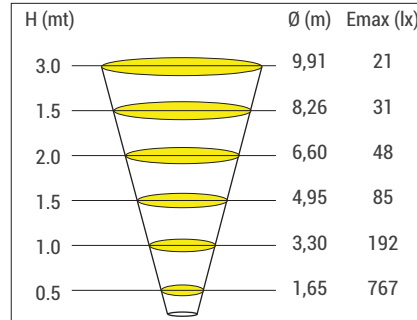

Koni Diyagramı

CFU 23 60LED CW 120D 24W 24V DC IP67