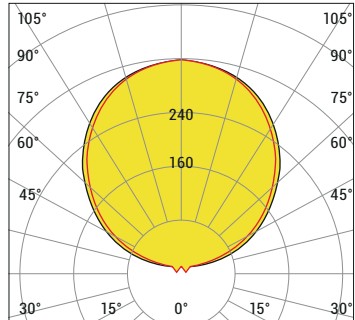

ÜRÜN DİYAGRAMLARI

Polar Diyagramı