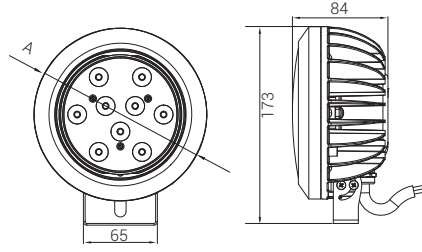

Croma Gardena CG3

Ölçüler mm'dir.

CG3 P C O K U M

PCB & LED & Güç

Işık rengi

Optik / Lens

Kablo giriş-çıkış yeri

Üst parçalar

Montaj

P LED & GÜÇ SEÇENEKLERİ

Ürün Adı	Işık Rengi	Çalışma Voltajı (V)	LED Miktarı (Adet)	Güç (W)	Işık Akısı (Lümen)	Çap (A) (mm)	Ürün ağırlığı (kg)
CG3	WW-NW-CW	220V AC	6	8	880	Ø152	1,3
CG3	WW-NW-CW	220V AC	9	10	1.320	Ø152	1,3
CG3	WW-NW-CW	220V AC DOB	9	8	420	Ø152	1,3
CG3	WW-NW-CW	12-24V DC	9	10	460	Ø152	1,3
CG3	RGB	12V DC	9	13	-	Ø152	1,3

* Güç ve lümen değerleri lenssiz üründe "soğuk beyaz (CW) LED" için verilmiştir. İstenilen renge göre farklılık gösterebilir.

ELEKTROMEKANİK ÖZELLİKLER

- Krom kaplı gri veya beyaz PC ön çerçeve
- Elektrostatik toz boyalı alüminyum enjeksiyon gövde
- Polikarbon armatür camı
- Paslanmaz bağlantı parçaları
- Su altı ek mufu
- H07RNF kauçuk kablo
- Basınç dengeleyici ventil