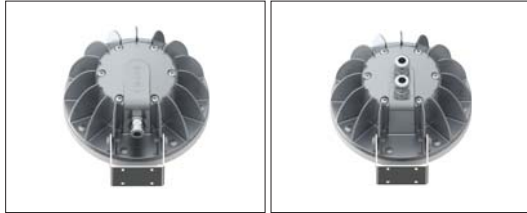

* Güç ve lümen değerleri lenssiz üründe "soğuk beyaz (CW) LED" için verilmiştir. İstenilen renge göre farklılık gösterebilir.

ELEKTROMEKANİK ÖZELLİKLER

- Krom kaplı gri veya beyaz PC ön çerçeve
- Elektrostatik toz boyalı alüminyum enjeksiyon gövde
- Polikarbon armatür camı
- Paslanmaz bağlantı parçaları
- Su altı ek mufu
- H07RNF kauçuk kablo
- Basınç dengeleyici ventil

O LENS SEÇENEKLERİ

XN: Ekstra Dar Açılı

N: Dar Açılı

M: Orta Açılı

XW: Lenssiz

K KABLO GİRİŞ YÖNÜ SEÇENEKLERİ

09: Ayak altından tek giriş

10: Kapakta giriş ve çıkış*