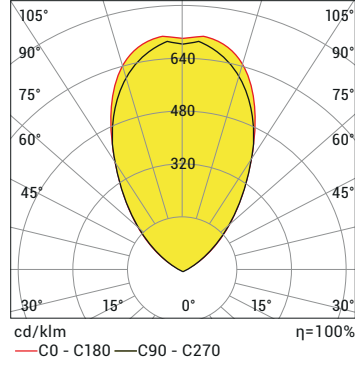

Croma Gardena CG3

OPSİYONEL KONTROL AKSESUARLARI

Renk Tipi	RC	PWM	INV PWM	DMX	DALI *	0-10V DC*	TRIAC
WW-NW-CW	•	•	•		•	•	
R,G,B,A	•	•	•		•	•	
RGB**	•	•	•				
RGBA/W							
RGB DMX				•			
WHITE DMX				•			

* Sadece 7,5V ve 12-24V seçeneklerinde yapılabilir.

** RGB ürünlerinde 12V DC PWM DIM 4 kablolu, 12-24V DC INV PWM DIM 5 kablolu olarak üretilebilmektedir.

ÜRÜN DİYAGRAMLARI

Polar Diyagramı