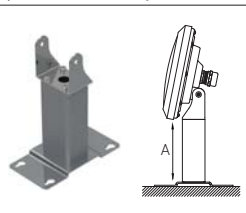

35: 10cm

36: 20cm

Ayak Uzatma Parçaları

34: 5cm