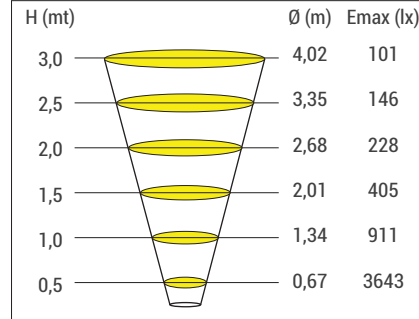

Koni Diyagramı

CG3 9LED CW 60D 12W 220V AC IP67