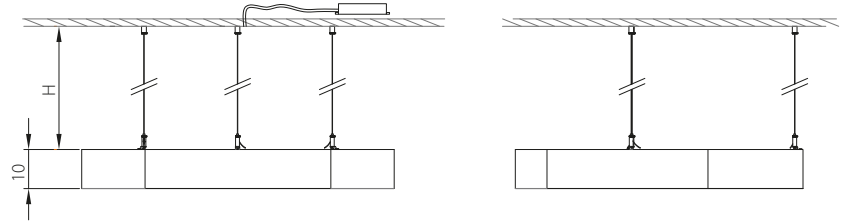

KONTROL SİSTEMİ SEÇENEKLERİ

Bu armatürlerde güç kaynakları haricidir. Kontrol sistemi kullanılan durumlarda güç kaynakları ve kontrol sistemleri harici olarak kullanılır. Kontrol sistemleri harici aksesuarlar tablosundan seçilmelidir.

Koruma Sınıfı: IP44

LED Ömrü: 50.000 saat

Belirtilen güç değerleri armatürde kullanılan toplam enerji miktarıdır. Güç kaynaklarındaki kayıplar dikkate alınmamıştır.