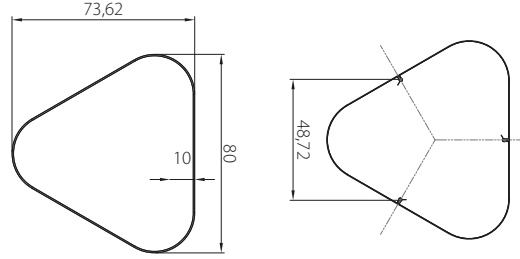

ELEKTROMEKANİK ÖZELLİKLER

DRM Tria-W-C

- Eloksallı alüminyum gövde
- Pleksiglass difüze kapak

LED VE GÜÇ SEÇENEKLERİ

DRM Tria-W-C

Ürün içerisinde kullanılan LEDLine seçenekleri soğutma kapasitesine göre seçilmiştir.
(Bkz. Armatür Seçenekleri)

IŞIK RENGİ SEÇENEKLERİ

DRM Tria-W-C

C	CW: Soğuk Beyaz - 4.700K-9.500K	R: Kırmızı - 625nm
	NW: Doğal Beyaz - 3.700K-4.700K	A: Amber - 590nm
	WW: Sıcak Beyaz - 2.700K-3.700K	G: Yeşil - 525nm
	F: RGB	B: Mavi - 465nm

MONTAJ ŞEKLİ

Armatürler tavana asma olarak monte edilir. Halat uzunlukları (H) standart olarak 1,5 metre olarak verilir.