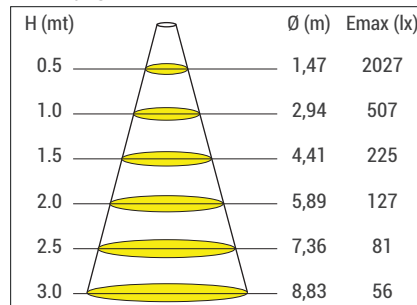

Koni Diyagramı

DRMS 30 PLEXI CW 20W 24V DC IP44