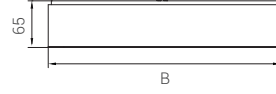

DecoPendant Drum Surface

Ölçüler mm'dir.

DRMS **P** **C** **G** **U**

PCB & LED & Güç
Işık rengi
Gövde rengi
Üst parçalar

P GÜÇ SEÇENEKLERİ

Ürün Adı	Işık Rengi	Çalışma Voltajı (V)	Güç (W)	Ürün Seçenekleri	Işık Akısı (Lümen)	Çap (B) (cm)	Ürün ağırlığı (kg)
DRMS30	WW-NW-CW	24V DC	20	Pleksiglass	1.500	30	3,8
DRMS40	WW-NW-CW	24V DC	40	Pleksiglass	3.000	40	4,2
DRMS50	WW-NW-CW	24V DC	60	Pleksiglass	4.500	50	5,3
DRMS60	WW-NW-CW	24V DC	80	Pleksiglass	6.000	60	6,4
DRMS70	WW-NW-CW	24V DC	135	Pleksiglass	10.125	70	7,5
DRMS90	WW-NW-CW	24V DC	145	Pleksiglass	10.875	90	9,5
DRMS100	WW-NW-CW	24V DC	210	Pleksiglass	15.750	100	10,5
DRMS90	WW-NW-CW	24V DC	100	PVC Gergi	8.000	90	9,5
DRMS120	WW-NW-CW	24V DC	100	PVC Gergi	8.000	120	12,6
DRMS120	WW-NW-CW	24V DC	200	PVC Gergi	16.000	120	12,6
DRMS150	WW-NW-CW	24V DC	130	PVC Gergi	10.400	150	15,8
DRMS150	WW-NW-CW	24V DC	260	PVC Gergi	20.800	150	15,8
DRMS180	WW-NW-CW	24V DC	200	PVC Gergi	16.000	180	18,9
DRMS180	WW-NW-CW	24V DC	400	PVC Gergi	32.000	180	18,9

* Güç ve lümen değerleri "soğuk beyaz (CW) LED" için verilmiştir.

ELEKTROMEKANİK ÖZELLİKLER

- Elektrostatik toz boyalı veya eloksallı alüminyum gövde
- Yüksek verimli homojen ışık çıkışlı pleksiglass kapak
- Sıva üstü kullanıma uygun
- Standart olarak 100 cm çapa kadar pleksiglass kullanılır.
- 120, 150 ve 180 cm ürünlerde PVC gergi kullanılır.