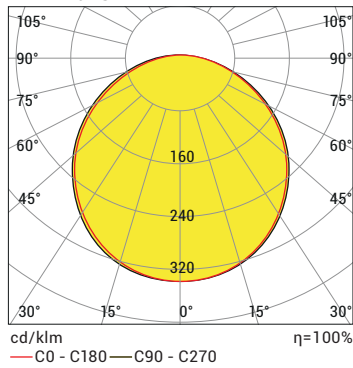

DecoPendant Drum Surface

Ölçüler mm'dir.

DRMS **P** **C** **G** **U**

PCB & LED & Güç
Işık rengi
Gövde rengi
Üst parçalar

P GÜÇ SEÇENEKLERİ

Ürün Adı	Işık Rengi	Çalışma Voltajı (V)	Güç (W)	Ürün Seçenekleri	Işık Akısı (Lümen)	Çap (B) (cm)	Ürün ağırlığı (kg)
DRMS30	WW-NW-CW	24V DC	20	Pleksiglass	1.500	30	3,8
DRMS40	WW-NW-CW	24V DC	40	Pleksiglass	3.000	40	4,2
DRMS50	WW-NW-CW	24V DC	60	Pleksiglass	4.500	50	5,3
DRMS60	WW-NW-CW	24V DC	80	Pleksiglass	6.000	60	6,4
DRMS70	WW-NW-CW	24V DC	135	Pleksiglass	10.125	70	7,5
DRMS90	WW-NW-CW	24V DC	145	Pleksiglass	10.875	90	9,5
DRMS100	WW-NW-CW	24V DC	210	Pleksiglass	15.750	100	10,5
DRMS90	WW-NW-CW	24V DC	100	PVC Gergi	8.000	90	9,5
DRMS120	WW-NW-CW	24V DC	100	PVC Gergi	8.000	120	12,6
DRMS120	WW-NW-CW	24V DC	200	PVC Gergi	16.000	120	12,6
DRMS150	WW-NW-CW	24V DC	130	PVC Gergi	10.400	150	15,8
DRMS150	WW-NW-CW	24V DC	260	PVC Gergi	20.800	150	15,8
DRMS180	WW-NW-CW	24V DC	200	PVC Gergi	16.000	180	18,9
DRMS180	WW-NW-CW	24V DC	400	PVC Gergi	32.000	180	18,9

* Güç ve lümen değerleri "soğuk beyaz (CW) LED" için verilmiştir.

ELEKTROMEKANİK ÖZELLİKLER

- Elektrostatik toz boyalı veya eloksallı alüminyum gövde
- Yüksek verimli homojen ışık çıkışlı pleksiglass kapak
- Sıva üstü kullanıma uygun
- Standart olarak 100 cm çapa kadar pleksiglass kullanılır.
- 120, 150 ve 180 cm ürünlerde PVC gergi kullanılır.

DecoPendant Drum Surface

C IŞIK RENGİ SEÇENEKLERİ

● Sıcak Beyaz (WW) 3000K	● Kırmızı 625nm
● Doğal Beyaz (NW) 4000K	● Yeşil 525nm
● Soğuk Beyaz (CW) 6500K	● Mavi 465nm
● RGB	● Amber 590nm

G GÖVDE RENGİ SEÇENEKLERİ

Renk Tipi	RC	PWM	INV PWM	DMX	DALI	0-10V DC	TRIAC
WW-NW-CW	●	●			●	●	
R,G,B,A	●	●			●	●	
RGB	●	●					

ÜRÜN DİYAGRAMLARI

Polar Diyagramı

Koni Diyagramı

DRMS 30 PLEXI CW 20W 24V DC IP44