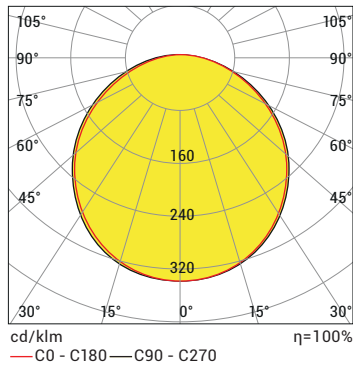

## C IŞIK RENGİ SEÇENEKLERİ

● WW: Sıcak Beyaz 3000K	● R: Kırmızı 625nm
● NW: Doğal Beyaz 4000K	● G: Yeşil 525nm
● CW: Soğuk Beyaz 6500K	● B: Mavi 465nm
● RGB	● A: Amber 590nm

## ÜRÜN DİYAGRAMLARI

Polar Diyagramı

Koni Diyagramı

H (mt)	Ø (m)	Emax (lx)
0.5	1,47	7601
1.0	2,94	1900
1.5	4,41	845
2.0	5,89	475
2.5	7,36	304
3.0	8,83	211

DRM 60 PLEXI CW 75W 24V DC IP44