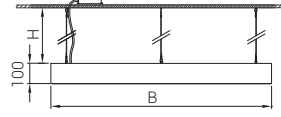

# DecoPendant Drum

Family Mall, Irak

Ölçüler mm'dir.

PCB & LED & Güç

Işık rengi

Gövde rengi

Üst parçalar

**DRM P C G U**

## P GÜÇ SEÇENEKLERİ

Ürün Adı	Işık Rengi	Çalışma Voltajı (V)	Güç (W)	Ürün Seçenekleri	Işık Akısı (Lümen)	Çap (B) (cm)	Ürün ağırlığı (kg)
DRM60	WW-NW-CW	24V DC	75	Pleksiglass	5.625	60	6,4
DRM60	WW-NW-CW	24V DC	100	Pleksiglass	7.500	60	6,4
DRM90	WW-NW-CW	24V DC	100	Pleksiglass	7.500	90	9,5
DRM120	WW-NW-CW	24V DC	100	Pleksiglass	8.000	120	12,6
DRM120	WW-NW-CW	24V DC	100	PVC Gergi	8.000	120	12,6
DRM150	WW-NW-CW	24V DC	130	PVC Gergi	10.400	150	11,5
DRM180	WW-NW-CW	24V DC	230	PVC Gergi	18.400	180	12,6
DRM120	RGB	24V DC	100	PVC Gergi	-	120	12,6
DRM150	RGB	24V DC	130	PVC Gergi	-	150	11,5
DRM180	RGB	24V DC	230	PVC Gergi	-	180	12,6

\* Güç ve lümen değerleri "soğuk beyaz (CW) LED" için verilmiştir.

\*\* Ürünler standart 1,5 metre çelik askı halatı olarak üretilmektedir. Ürünlerin büyüklüğüne göre halat sayısı değişmektedir.

## ELEKTROMEKANİK ÖZELLİKLER

- En az 20 mikron eloksalı alüminyum ekstrüzyon profil
- Yüksek verimli homojen ışık çıkışlı pleksiglass kapak
- Sarkıt kullanıma uygun
- Standart olarak 60, 90, 120, 150 ve 180 cm çaplarında üretilir.
- 150 ve 180 cm çaplarında PVC gergi kullanılır.
- 120 cm çapına kadar olan ürünler için pleksiglass kapak kullanılır.