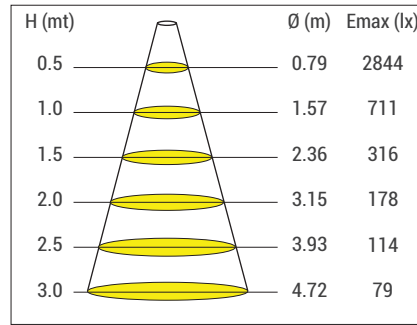

Koni Diyagramı

ERL50 CW 120D 36W 24V DC IP44D