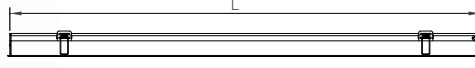

Linear Armatürler

LEDLine Endless Recessed Linear 50

Aşkabat Olimpiyat Stadyumu, Türkmenistan

LEDLine Endless Recessed Linear 50

Ölçüler mm'dir.

ERL50 **P** **C** **U**

PCB & LED & Güç

Işık rengi

Üst parça seçenekleri

P GÜÇ SEÇENEKLERİ

Ürün Adı	Işık Rengi	Çalışma Voltajı (V)	Güç (W)	Işık Akısı (Lümen)	Uzunluk (L) (cm)	Ürün ağırlığı (kg/mt)
ERL50	WW-NW-CW	24V DC	12	540	100	1,6
ERL50	WW-NW-CW	24V DC	18	790	100	1,6
ERL50	WW-NW-CW	24V DC	24	1.045	100	1,6
ERL50	WW-NW-CW	24V DC	36	1.500	100	1,6

* Güç ve lümen değerleri "soğuk beyaz (CW) LED" için verilmiştir.

ELEKTROMEKANİK ÖZELLİKLER

- En az 20 mikron eloksalı alüminyum ekstrüzyon profil
- Paslanmaz bağlantı parçaları
- UV korumalı ABS yan kapak
- UV korumalı difüze polikarbon üst kapak
- 36 W/m'ye kadar soğutma kapasitesi
- Gömme kullanıma uygun
- Maksimum 4 metrelik parçalar halinde üretilebilir.