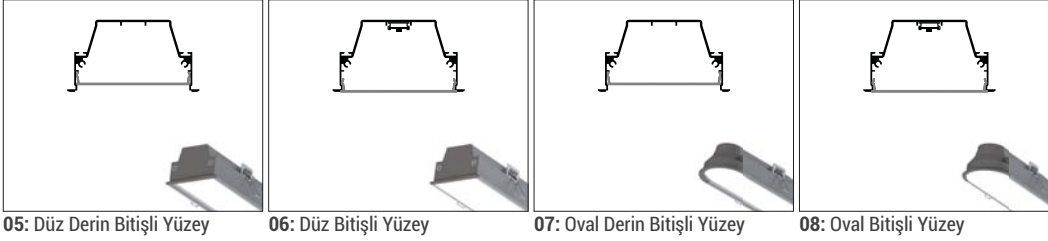

C IŞIK RENGİ SEÇENEKLERİ*

● WW: Sıcak Beyaz	3000K
● NW: Doğal Beyaz	4000K
● CW: Soğuk Beyaz	6500K
● RGB	

*Opsiyonel olarak farklı renklerde yapılabilir.

U ÜRÜN SEÇENEKLERİ