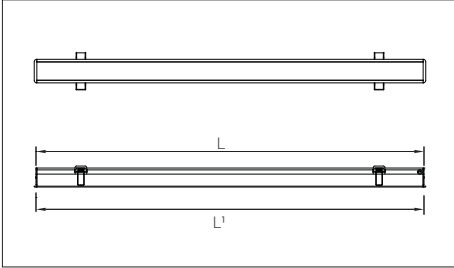

Üst parça seçenekleri

P GÜÇ SEÇENEKLERİ

Ürün Adı	Işık Rengi	Çalışma Voltajı (V)	Güç (W)	Işık Akısı (Lümen)	Uzunluk (L) (cm)	Ürün ağırlığı (kg/mt)
ERL50	WW-NW-CW	24V DC	12	540	100	1,6
ERL50	WW-NW-CW	24V DC	18	790	100	1,6
ERL50	WW-NW-CW	24V DC	24	1.045	100	1,6
ERL50	WW-NW-CW	24V DC	36	1.500	100	1,6

* Güç ve lümen değerleri "soğuk beyaz (CW) LED" için verilmiştir.

ELEKTROMEKANİK ÖZELLİKLER

- En az 20 mikron eloksalı alüminyum ekstrüzyon profil
- Paslanmaz bağlantı parçaları
- UV korumalı ABS yan kapak
- UV korumalı difüze polikarbon üst kapak
- 36 W/m'ye kadar soğutma kapasitesi
- Gömme kullanıma uygun
- Maksimum 4 metrelik parçalar halinde üretilebilir.

Ürün Kodu	*Min. Ölçü (L) mm	**Üretilebilirlik Katları mm	Güç (W)	Dış Ölçü (L1) mm
ERL50	220	200	12	L+14
ERL50	153	133	18	L+14
ERL50	120	100	24	L+14
ERL50	86	66	36	L+14
ERL50	210	200	7	L+14
ERL50	110	100	14	L+14

ÜRETİLEBİLİRLİK ÖZELLİKLERİ ERL50 OVAL

Ürün Kodu	*Min. Ölçü (L) mm	**Üretilebilirlik Katları mm	Güç (W)	Dış Ölçü (L1) mm
ERL50	230	200	12	L+14
ERL50	163	133	18	L+14
ERL50	130	100	24	L+14
ERL50	96	66	36	L+14
ERL50	230	200	14	L+14
ERL50	130	100	28	L+14