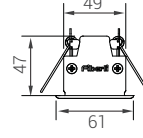

LEDLine Endless Recessed Linear 50

Ölçüler mm'dir.

ERL50 **P** **C** **U**

PCB & LED & Güç

Işık rengi

Üst parça seçenekleri

P GÜÇ SEÇENEKLERİ

Ürün Adı	Işık Rengi	Çalışma Voltajı (V)	Güç (W)	Işık Akısı (Lümen)	Uzunluk (L) (cm)	Ürün ağırlığı (kg/mt)
ERL50	WW-NW-CW	24V DC	12	540	100	1,6
ERL50	WW-NW-CW	24V DC	18	790	100	1,6
ERL50	WW-NW-CW	24V DC	24	1.045	100	1,6
ERL50	WW-NW-CW	24V DC	36	1.500	100	1,6

* Güç ve lümen değerleri "soğuk beyaz (CW) LED" için verilmiştir.

ELEKTROMEKANİK ÖZELLİKLER

- En az 20 mikron eloksalı alüminyum ekstrüzyon profil
- Paslanmaz bağlantı parçaları
- UV korumalı ABS yan kapak
- UV korumalı difüze polikarbon üst kapak
- 36 W/m'ye kadar soğutma kapasitesi
- Gömme kullanıma uygun
- Maksimum 4 metrelik parçalar halinde üretilebilir.