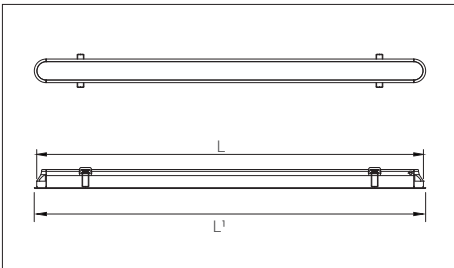

Üst parça seçenekleri

P GÜÇ SEÇENEKLERİ

Ürün Adı	Işık Rengi	Çalışma Voltajı (V)	Güç (W)	Işık Akısı (Lümen)	Uzunluk (L) (cm)	Ürün ağırlığı (kg/mt)
ERL50	WW-NW-CW	24V DC	12	540	100	1,6
ERL50	WW-NW-CW	24V DC	18	790	100	1,6
ERL50	WW-NW-CW	24V DC	24	1.045	100	1,6
ERL50	WW-NW-CW	24V DC	36	1.500	100	1,6

* Güç ve lümen değerleri "soğuk beyaz (CW) LED" için verilmiştir.

ELEKTROMEKANİK ÖZELLİKLER

- En az 20 mikron eloksalı alüminyum ekstrüzyon profil
- Paslanmaz bağlantı parçaları
- UV korumalı ABS yan kapak
- UV korumalı difüze polikarbon üst kapak
- 36 W/m'ye kadar soğutma kapasitesi
- Gömme kullanıma uygun
- Maksimum 4 metrelik parçalar halinde üretilebilir.

Ürün Kodu	*Min. Ölçü (L) mm	**Üretilebilirlik Katları mm	Güç (W)	Dış Ölçü (L1) mm
ERL50	220	200	12	L+14
ERL50	153	133	18	L+14
ERL50	120	100	24	L+14
ERL50	86	66	36	L+14
ERL50	210	200	7	L+14
ERL50	110	100	14	L+14

ÜRETİLEBİLİRLİK ÖZELLİKLERİ ERL50 OVAL

Ürün Kodu	*Min. Ölçü (L) mm	**Üretilebilirlik Katları mm	Güç (W)	Dış Ölçü (L1) mm
ERL50	230	200	12	L+14
ERL50	163	133	18	L+14
ERL50	130	100	24	L+14
ERL50	96	66	36	L+14
ERL50	230	200	14	L+14
ERL50	130	100	28	L+14