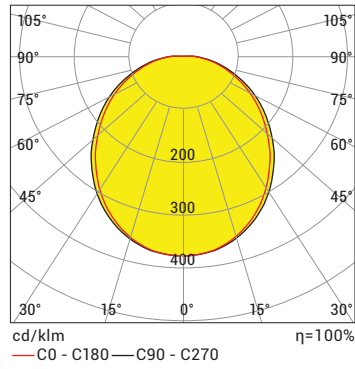

LEDLine Endless Recessed Linear 50

OPSİYONEL KONTROL AKSESUARLARI

Renk Tipi	RC	PWM	INV PWM	DMX*	DALI	0-10V DC	TRIAC
WW-NW-CW	•	•			•	•	
R,G,B,A					•	•	
RGB*	•	•					
RGBA/W							
RGB DMX				•			
WHITE DMX				•			

*Ürün güçleri değişebilir.

ÜRÜN DİYAGRAMLARI

Polar Diyagramı