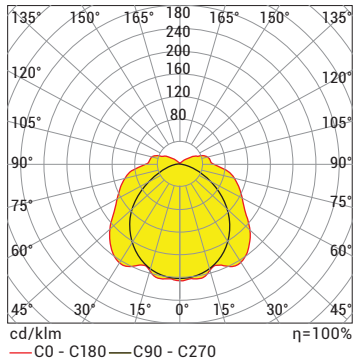

ÜRÜN DİYAGRAMLARI

Polar Diyagramı

Koni Diyagramı

H (mt)	Ø (m)	E_{max} (lx)
0.5	3,38	3702
1.0	6,75	926
1.5	10,13	411
2.0	13,50	231
2.5	16,88	148
3.0	20,26	103

LLET Eco 2x18 CW 36W 220V AC IP65