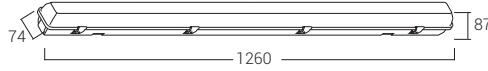

# LEDLine Etanj T Eco

Ölçüler mm'dir.

LLET Eco **P** **C**

PCB & LED & Güç  
Işık rengi

## P GÜÇ SEÇENEKLERİ

Ürün Adı	Işık Rengi	Çalışma Voltajı (V)	Güç (W)	Işık Akısı (Lümen)	Uzunluk (L) (cm)	Ürün ağırlığı (kg)
LLET Eco120	WW-NW-CW	220V AC	1x18	1.800	126	2,0
LLET Eco120	WW-NW-CW	220V AC	2x18	3.600	126	2,5