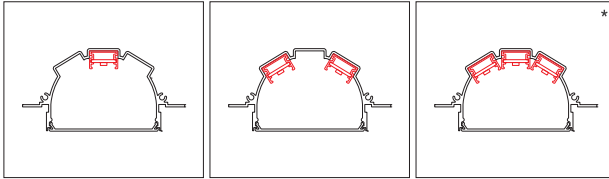

LEDLine G

C IŞIK RENGİ SEÇENEKLERİ*

● WW: Sıcak Beyaz 3000K	● R: Kırmızı 625nm	● RGB
● NW: Doğal Beyaz 4000K	● G: Yeşil 525nm	● RGBW
● CW: Soğuk Beyaz 6500K	● B: Mavi 465nm	● RGBA
	● A: Amber 590nm	

*Opsiyonel olarak farklı renklerde yapılabilir.

R LEDLINE YOĞUNLUĞU

01: Tek sıra LEDLine

02: İki sıra LEDLine

03: Üç sıra LEDLine
*36W/m'ye kadar soğutabilir.

OPSİYONEL KONTROL AKSESUARLARI

Renk Tipi	RC	PWM	INV PWM	DMX	DALI	0-10V DC	TRIAC
WW-NW-CW	●	●			●	●	
R,G,B,A	●	●			●	●	
RGB	●	●					
RGBA/W	●	●					
RGB DMX							
WHITE DMX