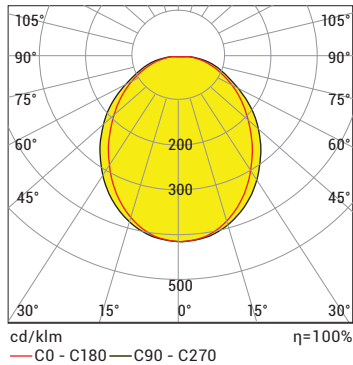

ÜRÜN DİYAGRAMLARI

Polar Diyagramı

Koni Diyagramı

H (m)	Ø (m)	E_{max} (lx)
0.5	1.13	2717
1.0	2.25	679
1.5	3.38	302
2.0	4.51	170
2.5	5.63	109
3.0	6.76	75

LLG 90 LED CW 120D 36W 24V DC IP44D