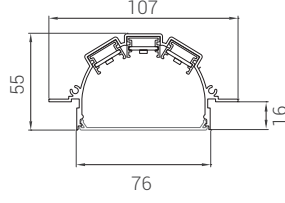

# LEDLine G

Le Meridien Otel, İstanbul

Ölçüler mm'dir.

LLG PCB & LED & Güç  
P Işık rengi  
C LED yoğunluğu  
R

## P LED & GÜÇ SEÇENEKLERİ

| Ürün Adı | Işık Rengi | Çalışma Voltajı (V) | LED Miktarı (Ad./mt) | Güç (W) | Işık Akısı (Lümen) | Uzunluk (L) (cm) | Ürün ağırlığı (kg/mt) |
|----------|------------|---------------------|----------------------|---------|--------------------|------------------|-----------------------|
| LLG      | WW-NW-CW   | 24V DC              | 30                   | 7,2     | 363                | 100              | 1,2                   |
| LLG      | WW-NW-CW   | 24V DC              | 30                   | 12      | 606                | 100              | 1,2                   |
| LLG      | WW-NW-CW   | 24V DC              | 45                   | 10,8    | 545                | 100              | 1,2                   |
| LLG      | WW-NW-CW   | 24V DC              | 45                   | 18      | 888                | 100              | 1,2                   |
| LLG      | WW-NW-CW   | 24V DC              | 60                   | 14,4    | 727                | 100              | 1,2                   |
| LLG      | WW-NW-CW   | 24V DC              | 60                   | 24      | 1.190              | 100              | 1,2                   |
| LLG      | WW-NW-CW   | 24V DC              | 90                   | 36      | 1.695              | 100              | 1,2                   |

## ELEKTROMEKANİK ÖZELLİKLER

- En az 20 mikron eloksalı alüminyum ekstrüzyon profil
- Metal yan kapaklar
- UV korumalı polikarbon ön kapak
- 36 W/m'ye kadar soğutma kapasitesi
- Gömme kullanıma uygun
- Maksimum 4 metrelik parçalar halinde üretilebilir.