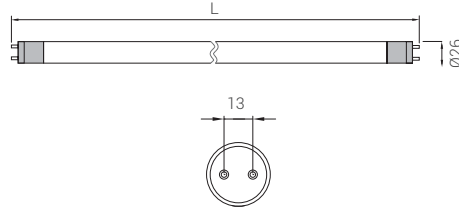

# LEDLine Tube

Ölçüler mm'dir.

PCB & LED & Güç  
Işık rengi  
**LLT P C**

## P GÜÇ SEÇENEKLERİ

Ürün Adı	Işık Rengi	Çalışma Voltajı (V)	Güç (W)	Işık Akısı (Lümen)	Uzunluk (L) (cm)	Ürün ağırlığı (kg)
LLT60	WW-NW-CW	220V AC	9	1.115	60	0,28
LLT120	WW-NW-CW	220V AC	18	2.270	120	0,56
LLT150	WW-NW-CW	220V AC	22	2.770	150	0,7

\* Güç ve lümen değerleri "soğuk beyaz (CW) LED" için verilmiştir.

## ELEKTROMEKANİK ÖZELLİKLER

- Alüminyum soğutucu gövde
- Vidasız polikarbon yan kapak
- Aktif PFC > 0,9
- Yüksek geçirgenliğe sahip polikarbon tüp