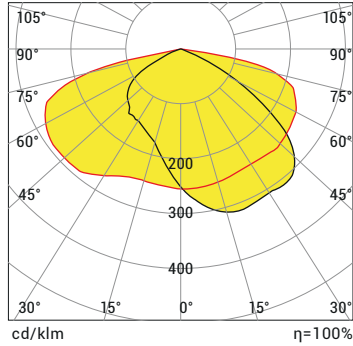

Sokak Lambaları

Croma Street SPA Large

Ölçüler mm'dir.

PCB & LED & Güç
Işık rengi
Optik / Lens
SPAL P C O

P LED & GÜÇ SEÇENEKLERİ

Ürün Adı	Işık Rengi	Çalışma Voltajı (V)	LED Miktarı (Adet)	Güç (W)	Işık Akısı (Lümen)	Uzunluk (AxBxC) (mm)	Ürün ağırlığı (kg)
SPA Large	WW-NW-CW	220V AC	192	150	17.750	775x320x102	9,40
SPA Large	WW-NW-CW	220V AC	192	185	21.850	775x320x102	9,40

Croma Street SPA Large

C IŞIK RENGİ SEÇENEKLERİ

● WW: Sıcak Beyaz	3000K
● NW: Doğal Beyaz	4000K
● CW: Soğuk Beyaz	6500K
● A: Amber	590nm

O LENS SEÇENEKLERİ

XW: Lenssiz

M3: 90x120°

OPSİYONEL KONTROL AKSESUARLARI

Renk Tipi	RC	PWM	INV PWM	DMX	DALI *	0-10V DC*	TRIAC
WW-NW-CW					●	●	
R,G,B,A					●	●	

* Yalnızca belirli ürünlerde yapılabilir.

ÜRÜN DİYAGRAMLARI

Polar Diyagramı

cd/klm

—C0 - C180 —C90 - C270

SPA Large CW 185W 90x120