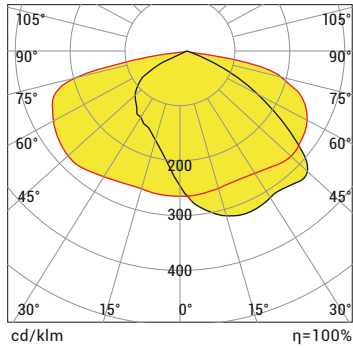

ÜRÜN DİYAGRAMLARI

Polar Diyagramı

cd/klm
— C0 - C180 — C90 - C270
SPA Medium CW 120W 90x120