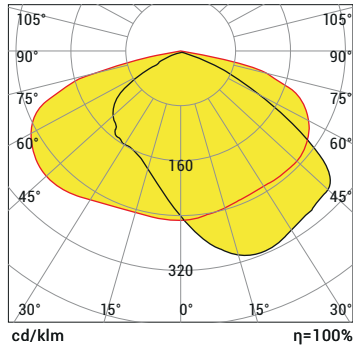

Ölçüler mm'dir.

PCB & LED & Güç
Işık rengi
Optik / Lens
SPAS P C O

P LED & GÜÇ SEÇENEKLERİ

Ürün Adı	Işık Rengi	Çalışma Voltajı (V)	LED Miktarı (Adet)	Güç (W)	Işık Akısı (Lümen)	Uzunluk (AxBxC) (mm)	Ürün ağırlığı (kg)
SPA Small	WW-NW-CW	220V AC	72	40	4.400	525x250x102	5,20
SPA Small	WW-NW-CW	220V AC	72	60	6.600	525x250x102	5,20

Croma Street SPA Small

C IŞIK RENGİ SEÇENEKLERİ

● WW: Sıcak Beyaz	3000K
● NW: Doğal Beyaz	4000K
● CW: Soğuk Beyaz	6500K
● A: Amber	590nm

O LENS SEÇENEKLERİ

XW: Lenssiz

M3: 90x120°

OPSİYONEL KONTROL AKSESUARLARI

Renk Tipi	RC	PWM	INV PWM	DMX	DALI *	0-10V DC*	TRIAC
WW-NW-CW					●	●	
R,G,B,A					●	●	

* Yalnızca belirli ürünlerde yapılabilir.

ÜRÜN DİYAGRAMLARI

Polar Diyagramı

—C0 - C180—C90 - C270
SPA Small CW 60W 90x120