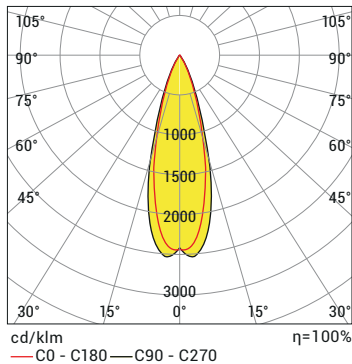

ÜRÜN DİYAGRAMLARI

Polar Diyagramı