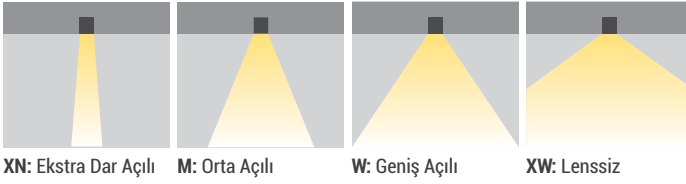

Croma Street SWS

C IŞIK RENGİ SEÇENEKLERİ

● WW: Sıcak Beyaz 3000K	● R: Kırmızı 625nm
● NW: Doğal Beyaz 4000K	● G: Yeşil 525nm
● CW: Soğuk Beyaz 6500K	● B: Mavi 465nm
	● A: Amber 590nm

O LENS SEÇENEKLERİ