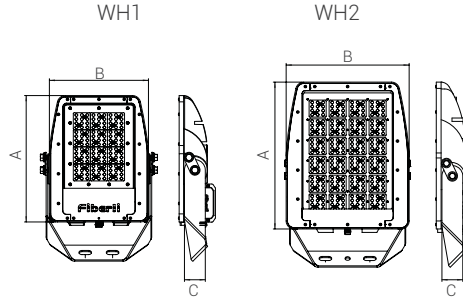

LED Projektörler

WallWasher WH Eco

Atatürk ve Kuvayı Milliye Anıtı, Manisa

WallWasher WH Eco

Ölçüler mm'dir.

WH Eco P C O G U M

PCB & LED & Güç
Işık rengi
Optik / Lens
Gövde rengi
Üst parçalar
Montaj

P LED & GÜÇ SEÇENEKLERİ

Ürün Adı	Işık Rengi	Çalışma Voltajı (V)	LED Miktarı (Adet)	Güç (W)	Işık Akısı (Lümen)	Uzunluk (AxBxC) (mm)	Ürün ağırlığı (kg)
WH196	WW-NW-CW	220V AC	96	50	6.200	370x290x82,5	9,4
WH196	WW-NW-CW	220V AC	96	85	10.500	370x290x82,5	9,5
WH196	WW-NW-CW	220V AC	96	100	12.200	370x290x82,5	9,5
WH1144	WW-NW-CW	220V AC	144	75	9.200	370x290x82,5	9,5
WH1144	WW-NW-CW	220V AC	144	110	14.200	370x290x82,5	9,5
WH1144	WW-NW-CW	220V AC	144	150	18.500	370x290x82,5	9,6
WH2192	WW-NW-CW	220V AC	192	100	12.500	430x360x83,5	10,3
WH2192	WW-NW-CW	220V AC	192	150	18.500	430x360x83,5	10,3
WH2192	WW-NW-CW	220V AC	192	200	25.000	430x360x83,5	10,6
WH2288	WW-NW-CW	220V AC	288	200	25.000	430x360x83,5	11,0
WH2288	WW-NW-CW	220V AC	288	300	37.000	430x360x83,5	13,0

* Güç ve lümen değerleri lenssiz üründe "soğuk beyaz (CW) LED" için verilmiştir.

ELEKTROMEKANİK ÖZELLİKLER

- Elektrostatik toz boyalı alüminyum enjeksiyon gövde
- Elektrostatik boyalı DKP sac armatür ayağı
- 3mm polikarbon veya temperli armatür camı
- Alüminyum enjeksiyon yan kapaklar
- Paslanmaz bağlantı parçaları