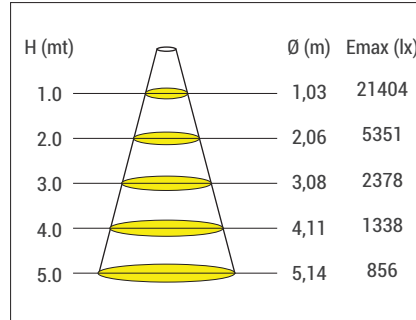

*Yalnızca belirli ürünlerde yapılabilir.

ÜRÜN DİYAGRAMLARI

Polar Diyagramı

Koni Diyagramı

WH1 ECO 144 CW 60D 150 W 220V AC

WH1 ECO 144 CW 120D 150 W 220V AC