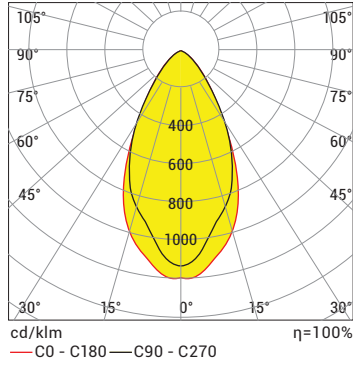

WallWasher WH Eco

OPSİYONEL KONTROL AKSESUARLARI

Renk Tipi	RC	PWM	DMX1	DMX3	DALI*	0-10V DC*	TRIAC
WW-NW-CW	•	•			•	•	
R,G,B,A	•	•			•	•	

*Yalnızca belirli ürünlerde yapılabilir.

ÜRÜN DİYAGRAMLARI

Polar Diyagramı