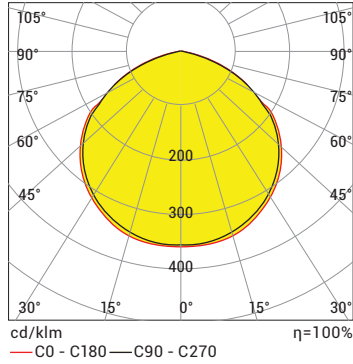

*Yalnızca belirli ürünlerde yapılabilir.

ÜRÜN DİYAGRAMLARI

Polar Diyagramı

Koni Diyagramı

WH1 ECO 144 CW 60D 150 W 220V AC

WH1 ECO 144 CW 120D 150 W 220V AC