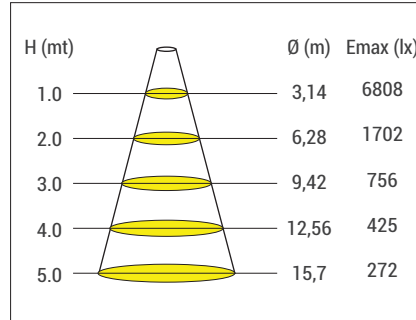

*Yalnızca belirli ürünlerde yapılabilir.

ÜRÜN DİYAGRAMLARI

Polar Diyagramı

Koni Diyagramı

WH1 ECO 144 CW 60D 150 W 220V AC

WH1 ECO 144 CW 120D 150 W 220V AC