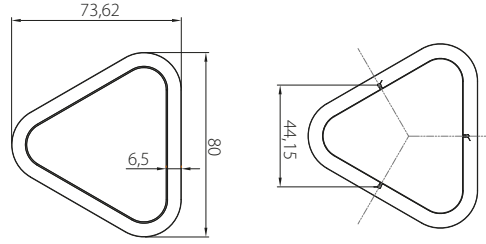

Üçgen tasarımlı dekoratif armatür

UYGULAMA ALANLARI

Üçgen şeklinde tasarlanan bu armatür şık ve modern tasarımıyla alışveriş merkezi, restoran ve otel gibi geniş mekanlarda kullanılmaktadır. Tavana asılarak monte edilen ve kolay bir şekilde uygulanabilen dekoratif armatürdür.

ELEKTROMEKANİK ÖZELLİKLER

YZKd Tria-W-C

- Elokmalı alüminyum gövde
- Pleksiglass difüze kapak

LED VE GÜÇ SEÇENEKLERİ

YZKd Tria-W-C

Profil içerisinde kullanılan LEDLine seçenekleri, profilin esnek kullanım amacına uygun pcb seçeneklerine göre seçilmiştir.
(Bkz. Armatür Güç Seçenekleri)

IŞIK RENGİ SEÇENEKLERİ

YZKd Tria-W-C

C	CW: Soğuk Beyaz - 4.700K-9.500K
	NW: Doğal Beyaz - 3.700K-4.700K
	WW: Sıcak Beyaz - 2.700K-3.700K
	F: RGB

MONTAJ ŞEKLİ

Armatürler tavana asma olarak monte edilir. Halat uzunlukları (H) standart 1,5 metre olarak verilir.