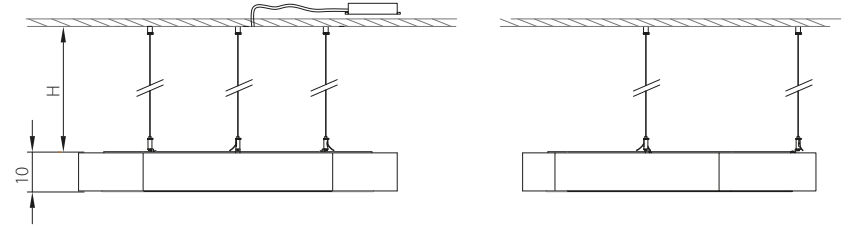

IŞIK RENGİ SEÇENEKLERİ

YZKd Tria-W-C

C	CW: Soğuk Beyaz - 4.700K-9.500K
	NW: Doğal Beyaz - 3.700K-4.700K
	WW: Sıcak Beyaz - 2.700K-3.700K
	F: RGB

MONTAJ ŞEKLİ

Armatürler tavana asma olarak monte edilir. Halat uzunlukları (H) standart 1,5 metre olarak verilir.