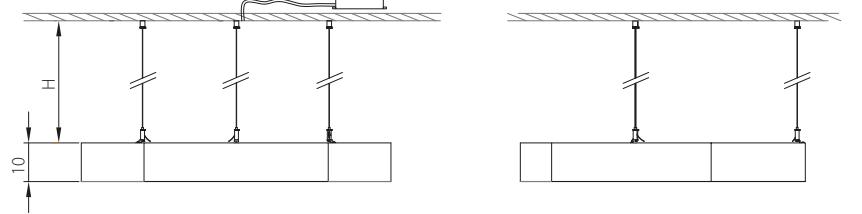

IŞIK RENGİ SEÇENEKLERİ

YZKi Tria-W-C

CW : Soğuk Beyaz - 4.700K-9.500K
NW : Doğal Beyaz - 3.700K-4.700K
WW : Sıcak Beyaz - 2.700K-3.700K
F : RGB

MONTAJ ŞEKLİ

Armatürler tavana asma olarak monte edilir. Halat uzunlukları (H) standart 1,5 metre olarak verilir.