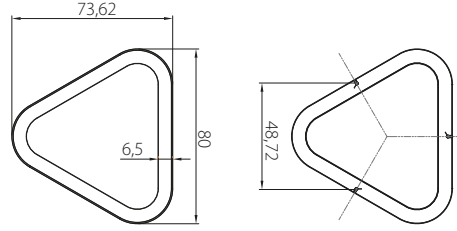

ELEKTROMEKANİK ÖZELLİKLER

YZKi Tria-W-C

- Eloksoallı alüminyum gövde
- Pleksiglass difüze kapak