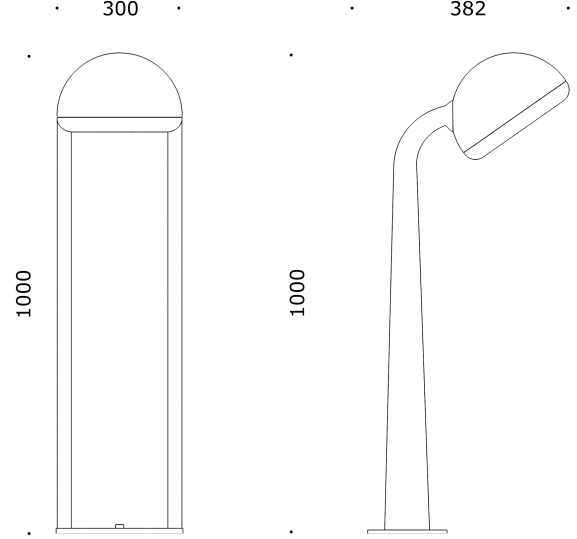

KASKET-110  
KASKET-120

KASKET-210  
KASKET-220

PCB & LED &  
Işık rengi  
Gövde rengi

**CBT P C G**

### P GÜÇ SEÇENEKLERİ

Ürün Adı	Işık Rengi	Çalışma Voltajı (V)	Güç (W)	Işık Akısı (Lümen)	Ölçüler (L) (mm)	Ürün ağırlığı (kg)
KASKET-110	WW-NW-CW	220V AC	10	1150	1000-300	3,5
KASKET-210	WW-NW-CW	220V AC	10	1150	1000-882	3
KASKET-120	WW-NW-CW	220V AC	20	2300	1000-300	4
KASKET-220	WW-NW-CW	220V AC	20	2300	1000-882	3,5

\* Güç ve lümen değerleri "soğuk beyaz (CW) LED" için verilmiştir.